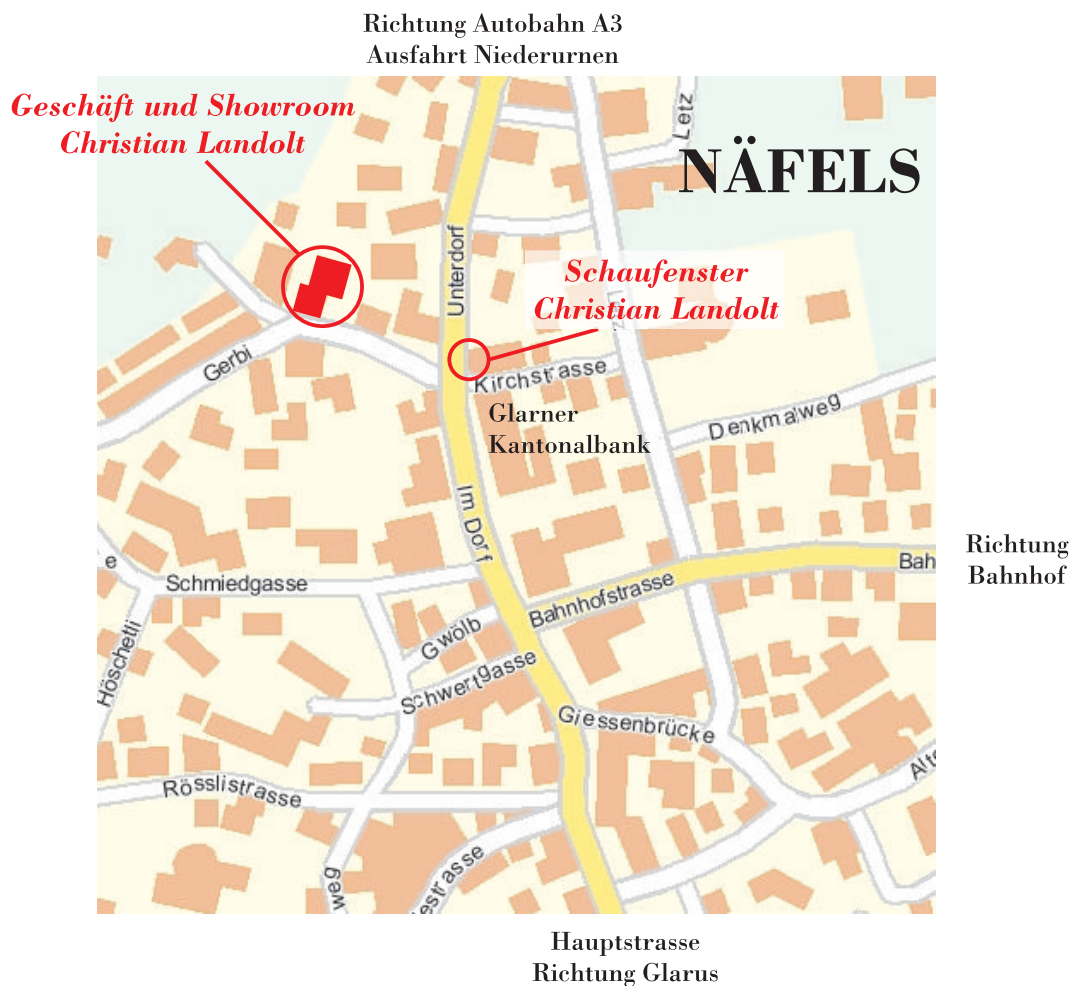

Ihr Anfahrtsplan

Christian Landolt Polsterei & Bodenbeläge AG
Gerbi 12
CH-8752 Näfels

Telefon: +41 (0)55 612 13 07
Fax: +41 (0)55 612 15 84

e-Mail: info@christian-landolt.ch
Internet: www.christian-landolt.ch